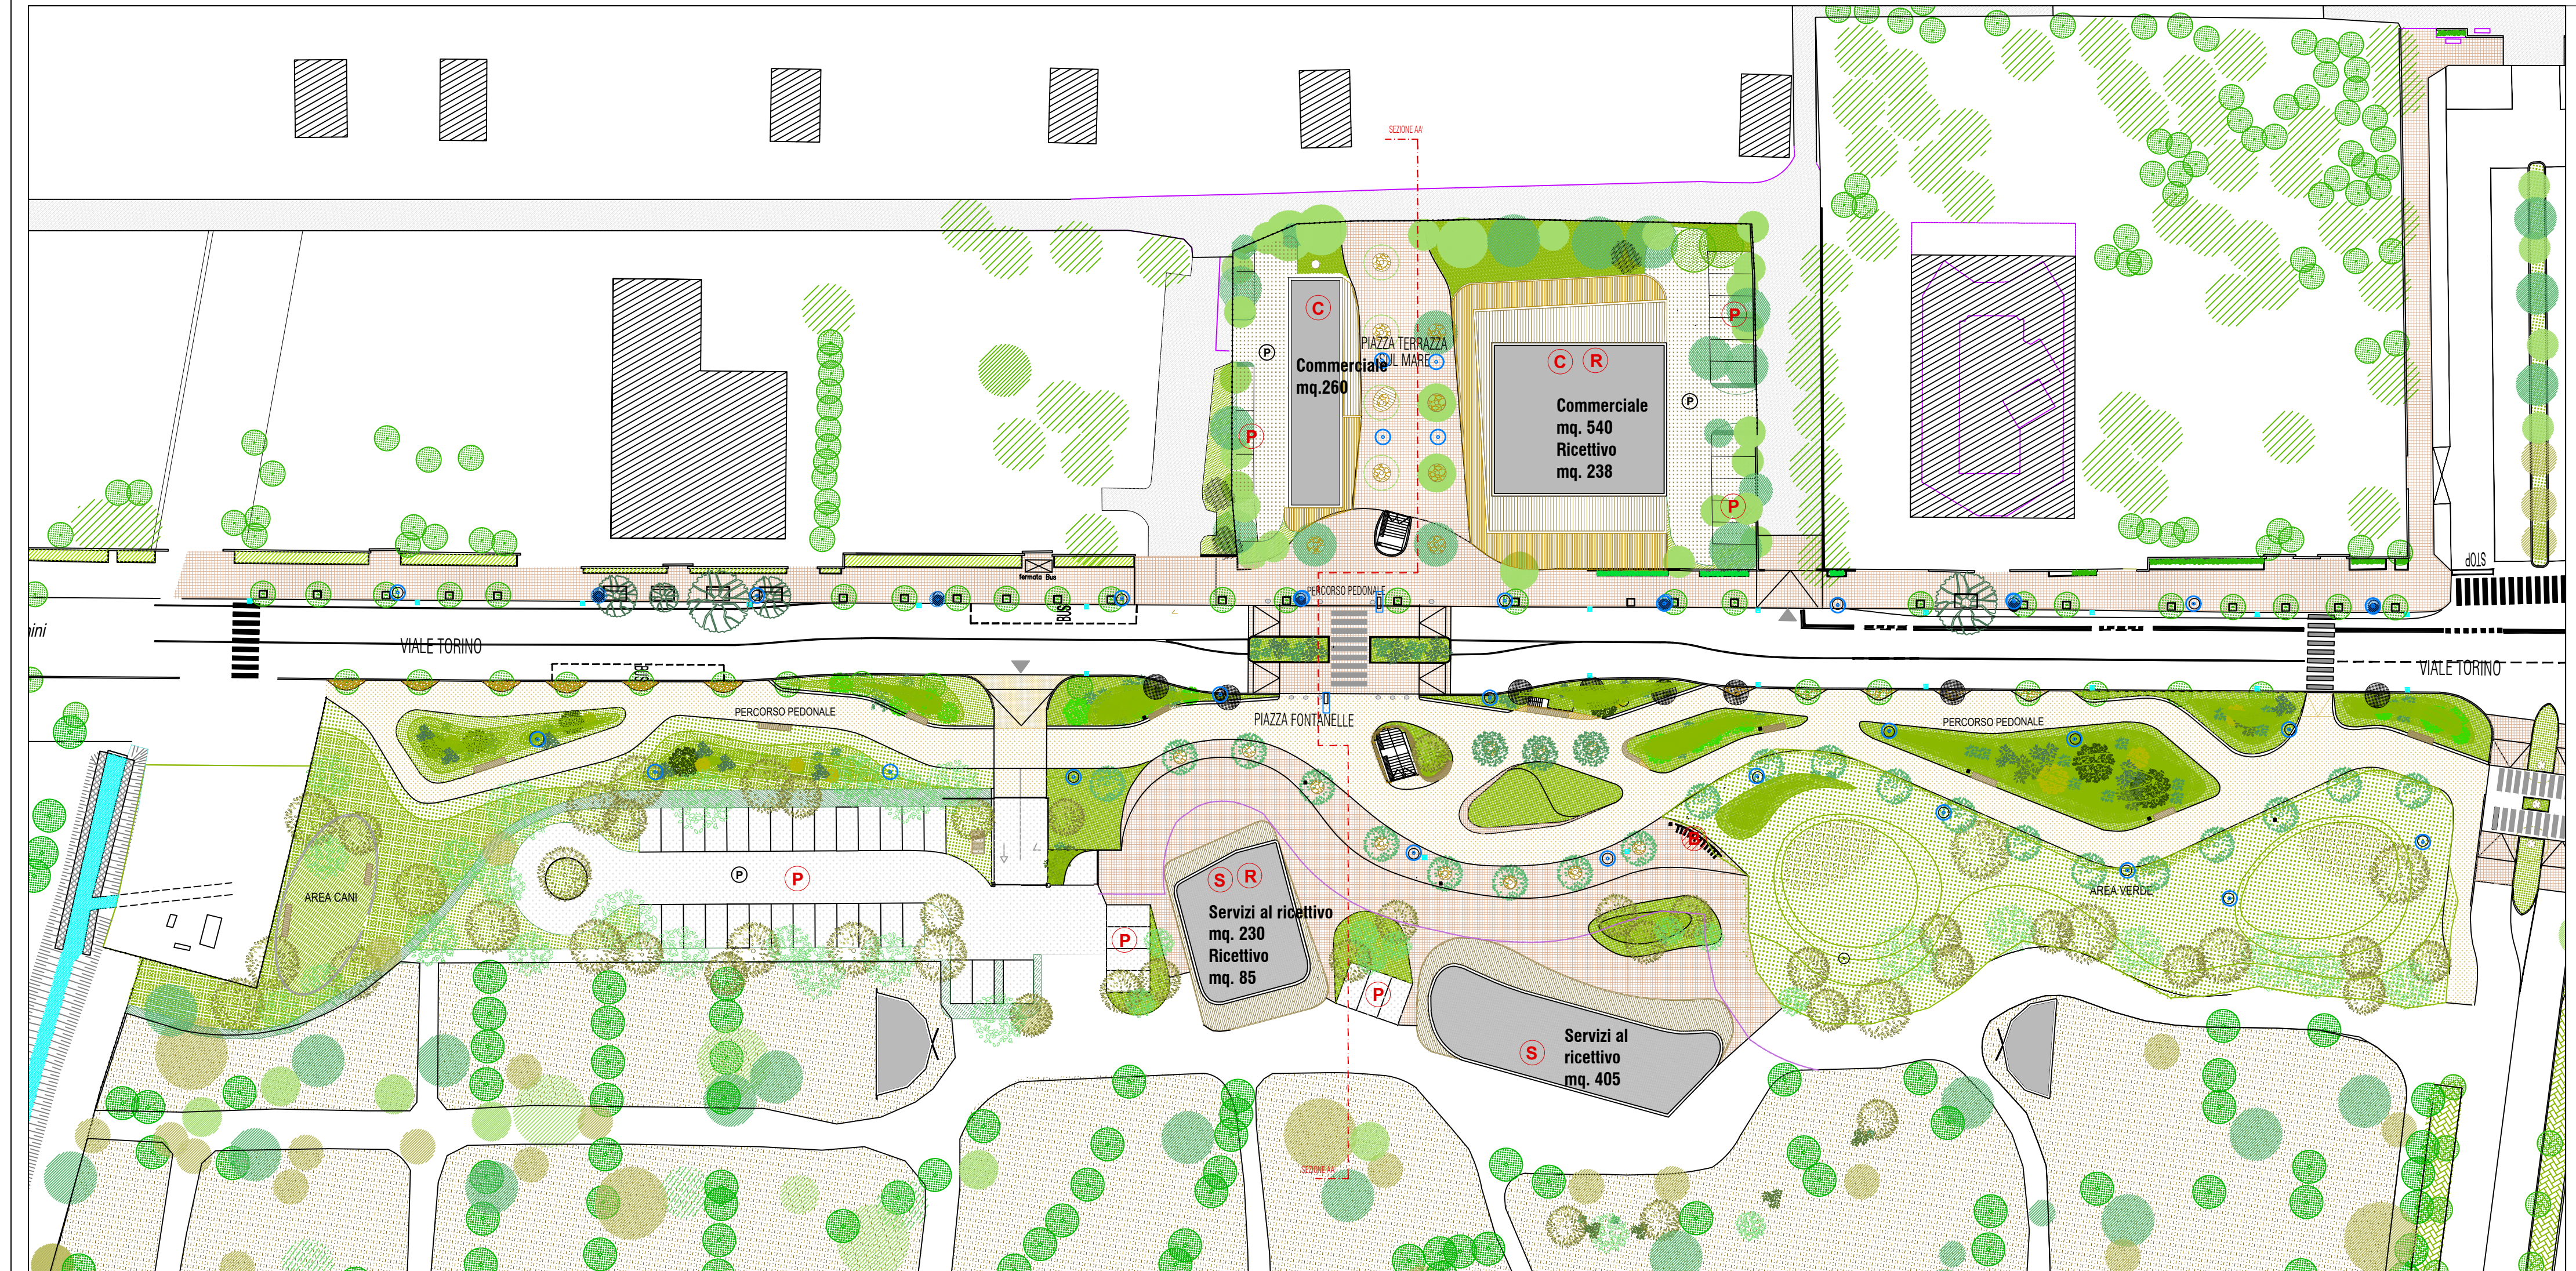

COMUNE DI RICCIONE

ACCORDO OPERATIVO ai sensi dell'Art. 4, L.R. n. 24 /2017

PROGETTO URBANO DI RIQUALIFICAZIONE DEL VIALE TORINO, DEL SISTEMA AMBIENTALE E ARBOREO E DELL'OFFERTA TURISTICO-RICETTIVA DEI VILLAGGI ROMAGNA E RICCIONE.

COMUNE DI RICCIONE - Registro PG C-4274 - AO RICCIONE
 COPIA CONFORME ALL'ORIGINALE DIGITALE
 PROTOCOLLO N. 003798/2021 del 03/05/2021
 Firmatari: Vittorio Roncarati, DANIELE VALLI

STATO DI PROGETTO	OPERE DI URBANIZZAZIONE PIAZZA FONTANELLE E PIAZZA TERRAZZA SUL MARE	ELABORATO
SCALA 1:500		2.6.5

- ARREDI**
- Cestino per raccolta rifiuti
 - Disuasori
 - A Panchina in legno realizzata in opera
 - B Panchina in legno (dimensione 70 x 200 cm)
 - ◇ Fontanello
- FINITURE**
- Pavimentazione in cubetti di granito (colore grigio chiaro)
 - Pavimentazione in cubetti di granito (colore bianco perlato)
 - Pavimentazione in asfalto colorato (colore ocra)
 - Pavimentazione in asfalto (colore grigio)
 - Pavimentazione in cubetti di porfido (colore beige)
 - Pavimentazione in cubetti di granito (colore brown)
- ILLUMINAZIONE PUBBLICA**
- corpo illuminante_palo 5 mt
 - corpo illuminante_palo 9 mt
 - lampeggiante led
- VEGETAZIONE**
- Pini esistenti
 - Tamerici esistenti
 - Tamerici progetto
 - Mellia azedarach
 - Palma
 - Salice
 - Altre alberature (cercis siliquastrum, acer campestre e quercus ilex)
 - Verde con arbusti dalla chioma irregolare
- DESTINAZIONI FUNZIONALI**
- C COMMERCIALE (Negozio, bar, ristoranti...)
 - D DIREZIONALE (reception, uffici amministrativi)
 - R RICETTIVO (bungalow, camere primo piano...)
 - B PUNTI DI BIKESHARING
 - P PARCHEGGIO PRIVATO
 - S SERVIZI AL RICETTIVO