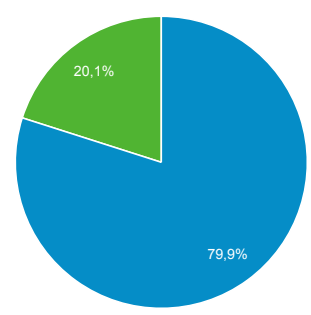

Numero di sessioni per utente
2,50

Visualizzazioni di pagina
1.631.831

Pagine/sessione
2,72

Durata sessione media
00:03:35

Frequenza di rimbalzo
52,23%

■ New Visitor ■ Returning Visitor

Lingua	Utenti	% Utenti
1. it-it	165.654	67,65%
2. it	64.127	26,19%
3. en-us	6.483	2,65%
4. en-gb	2.026	0,83%
5. de-de	642	0,26%
6. ru-ru	511	0,21%
7. de	504	0,21%
8. zh-cn	401	0,16%
9. fr-fr	351	0,14%
10. es-es	322	0,13%