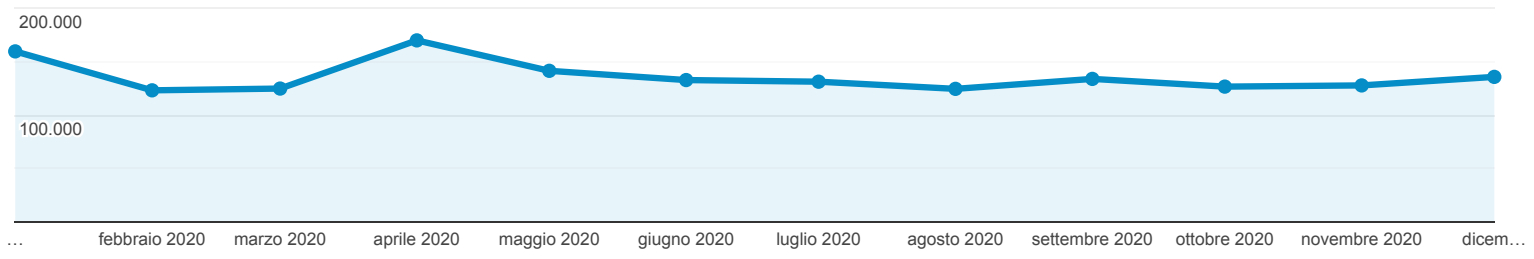

Panoramica del pubblico

Tutti gli utenti
100,00% Utenti

1 gen 2020 - 31 dic 2020

Panoramica

● Visualizzazioni di pagina

Utenti
240.284

Nuovi utenti
233.118

Sessioni
600.919

Numero di sessioni per utente
2,50

Visualizzazioni di pagina
1.631.831

Pagine/sessione
2,72

Durata sessione media
00:03:35

Frequenza di rimbalzo
52,23%

■ New Visitor ■ Returning Visitor

Lingua	Utenti	% Utenti
1. it-it	165.654	67,65%
2. it	64.127	26,19%
3. en-us	6.483	2,65%
4. en-gb	2.026	0,83%
5. de-de	642	0,26%
6. ru-ru	511	0,21%
7. de	504	0,21%
8. zh-cn	401	0,16%
9. fr-fr	351	0,14%
10. es-es	322	0,13%