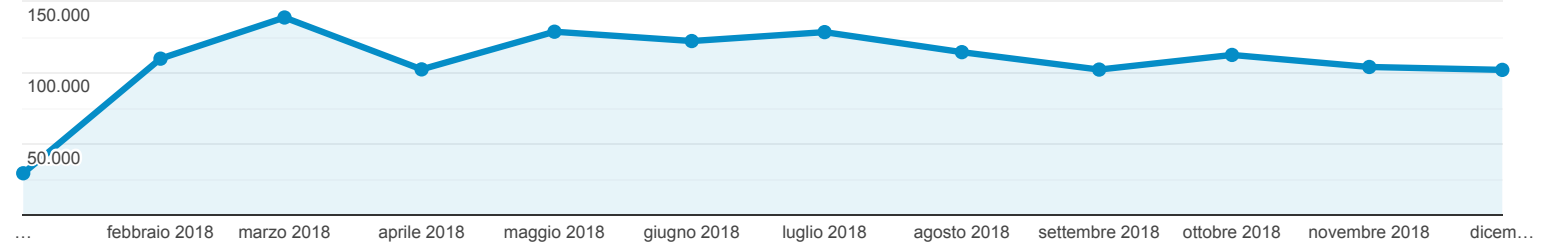

Panoramica del pubblico

Tutti gli utenti
 100,00% Utenti

1 gen 2018 - 31 dic 2018

Panoramica

Visualizzazioni di pagina

Utenti

191.165

Nuovi utenti

185.835

Sessioni

449.354

Numero di sessioni per utente

2,35

Visualizzazioni di pagina

1.292.996

Pagine/sessione

2,88

Durata sessione media

00:03:48

Frequenza di rimbalzo

52,63%

New Visitor Returning Visitor

Lingua	Utenti	% Utenti
1. it-it	130.414	66,76%
2. it	53.457	27,36%
3. en-us	5.302	2,71%
4. en-gb	1.034	0,53%
5. de-de	574	0,29%
6. fr	455	0,23%
7. de	343	0,18%
8. fr-fr	311	0,16%
9. ru-ru	307	0,16%
10. it-ch	290	0,15%