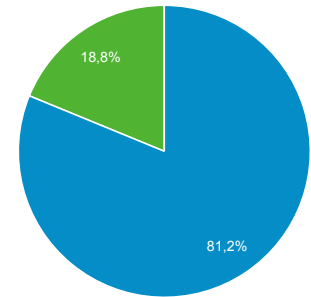

185.835

Sessioni

449.354

Numero di sessioni per utente

2,35

Visualizzazioni di pagina

1.292.996

Pagine/sessione

2,88

Durata sessione media

00:03:48

Frequenza di rimbalzo

52,63%

New Visitor Returning Visitor

Lingua	Utenti	% Utenti
1. it-it	130.414	66,76%
2. it	53.457	27,36%
3. en-us	5.302	2,71%
4. en-gb	1.034	0,53%
5. de-de	574	0,29%
6. fr	455	0,23%
7. de	343	0,18%
8. fr-fr	311	0,16%
9. ru-ru	307	0,16%
10. it-ch	290	0,15%