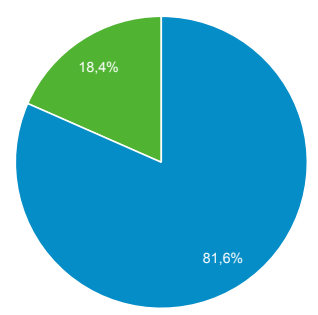

Panoramica del pubblico

Tutti gli utenti
100,00% Utenti

1 gen 2017 - 31 dic 2017

Panoramica

Visualizzazioni di pagina

Utenti
193.262

Nuovi utenti
187.397

Sessioni
350.055

Numero di sessioni per utente
1,81

Visualizzazioni di pagina
1.100.289

Pagine/sessione
3,14

Durata sessione media
00:02:51

Frequenza di rimbalzo
50,26%

New Visitor Returning Visitor

Lingua	Utenti	% Utenti
1. it	97.750	50,83%
2. it-it	84.526	43,96%
3. en-us	3.888	2,02%
4. en-gb	824	0,43%
5. de	549	0,29%
6. de-de	455	0,24%
7. ru	323	0,17%
8. fr	306	0,16%
9. ru-ru	268	0,14%
10. en	249	0,13%