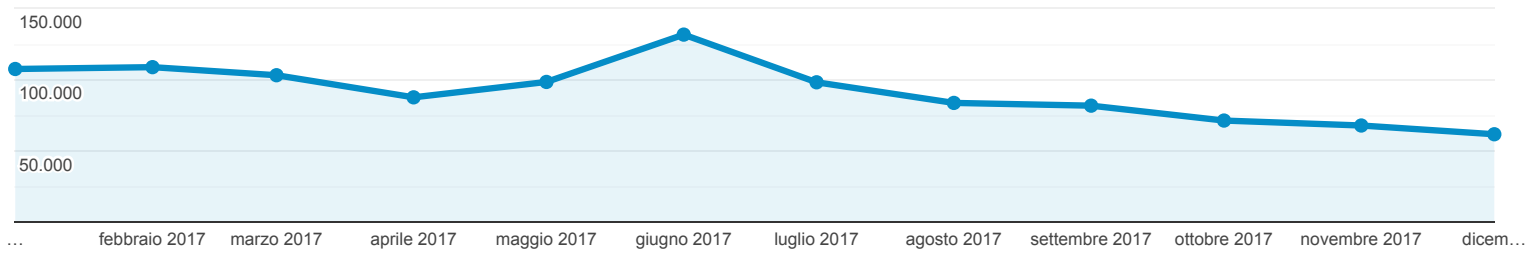

Panoramica del pubblico

Tutti gli utenti
100,00% Utenti

1 gen 2017 - 31 dic 2017

Panoramica

Visualizzazioni di pagina

Utenti
193.262

Nuovi utenti
187.397

Sessioni
350.055

Numero di sessioni per utente
1,81

Visualizzazioni di pagina
1.100.289

Pagine/sessione
3,14

Durata sessione media
00:02:51

Frequenza di rimbalzo
50,26%

New Visitor Returning Visitor

Lingua	Utenti	% Utenti
1. it	97.750	50,83%
2. it-it	84.526	43,96%
3. en-us	3.888	2,02%
4. en-gb	824	0,43%
5. de	549	0,29%
6. de-de	455	0,24%
7. ru	323	0,17%
8. fr	306	0,16%
9. ru-ru	268	0,14%
10. en	249	0,13%